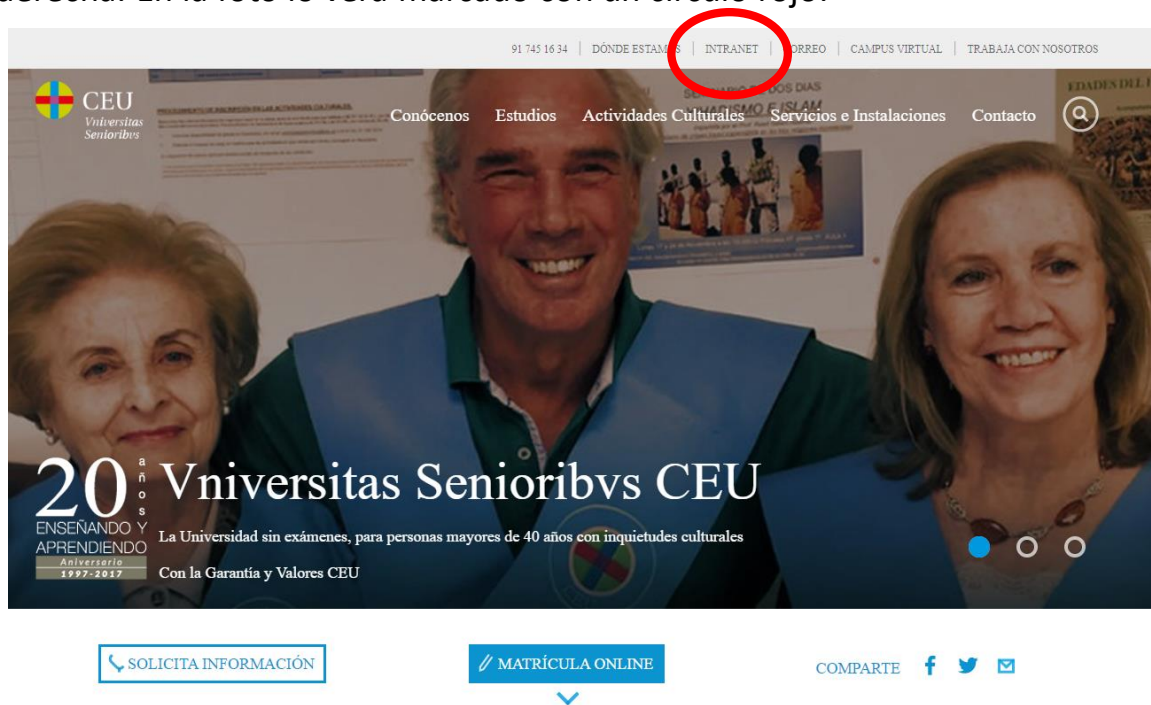

¿Cómo puedo acceder al Campus Virtual?

- Buscar en Google: Universidad de Mayores CEU
- Entrar en el enlace de nuestra página web:
<http://www.universidadmayoresceu.es/>

¡¡¡OJO!!! NO ENTRAR EN CAMPUS DE OTROS AÑOS O A TRAVÉS DE ENLACES DE OTROS AÑOS PUES HA CAMBIADO Y PUEDE DAR ERROR.

- Una vez dentro de nuestra página web pulsar en la pestaña INTRANET arriba a la derecha. En la foto lo verá marcado con un círculo rojo:

- Y llegará a la página de acceso directo a la IntraCEU con el siguiente aspecto: