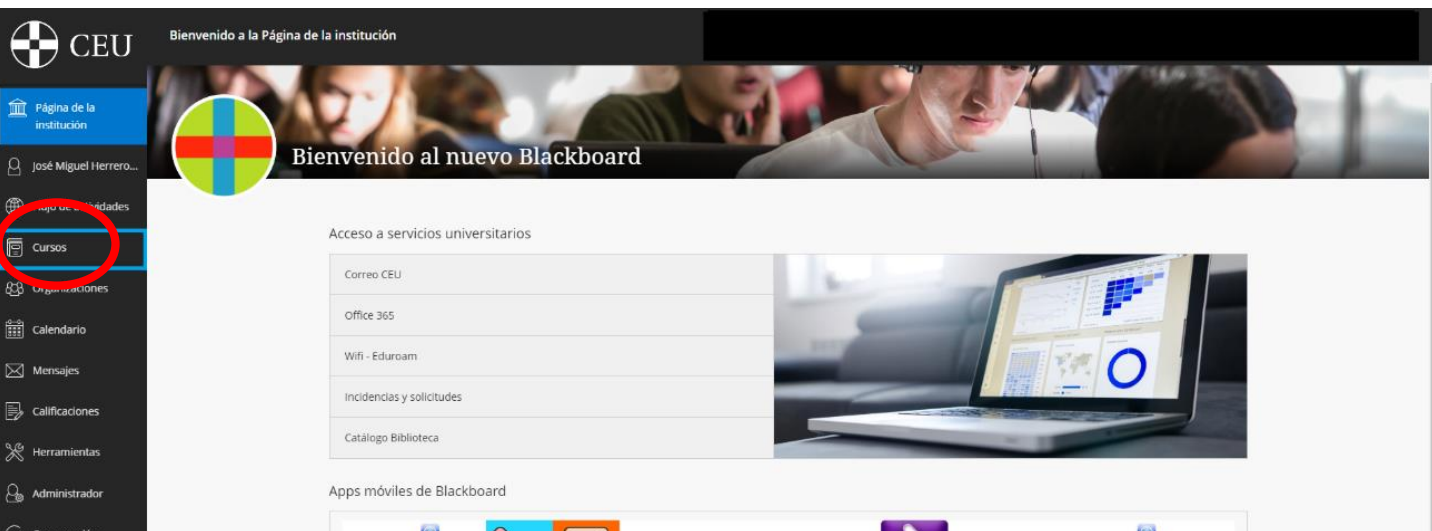

- Una vez dentro de nuestra página web pulsar en la pestaña INTRANET arriba a la derecha. En la foto lo verá marcado con un círculo rojo:

- Y llegará a la página de acceso directo a la IntraCEU con el siguiente aspecto:

- En la fila inferior hay que poner la contraseña que serán unas letras y números por ejemplo hX67VsJamx (cada uno tiene una personal y hay que respetar mayúsculas y minúsculas).

Una vez dentro de INTRACEU debe pulsar en el icono del libro que pone CAMPUS VIRTUAL como puede ver en la foto de abajo

- En el menú de la izquierda Clike en “Cursos”

- En el centro, Clique la asignatura llamada **“Asignaturas interdisciplinares – Senioribus Virtual”**

- En el menú de la izquierda clique **“Asignaturas”**