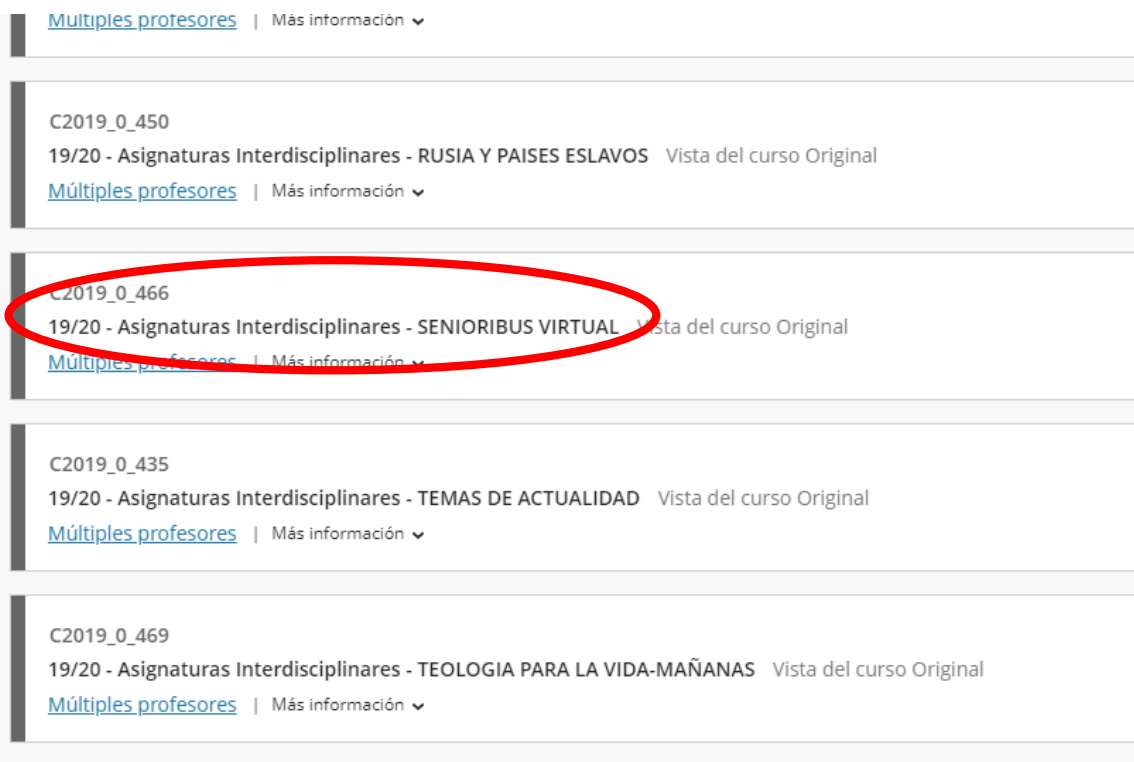

- Una vez dentro de nuestra página web pulsar en la pestaña INTRANET arriba a la derecha. En la foto lo verá marcado con un círculo rojo:

- Y llegará a la página de acceso directo a la IntraCEU con el siguiente aspecto:

- En la fila inferior hay que poner la contraseña que serán unas letras y números por ejemplo hX67VsJamx (cada uno tiene una personal y hay que respetar mayúsculas y minúsculas).

Una vez dentro de INTRACEU debe pulsar en el icono del libro que pone CAMPUS VIRTUAL como puede ver en la foto de abajo

- En el menú de la izquierda Clike en “Cursos”

- En el centro, Clique la asignatura llamada **“Asignaturas interdisciplinares – Senioribus Virtual”**

- En el menú de la izquierda clique **“Asignaturas”**